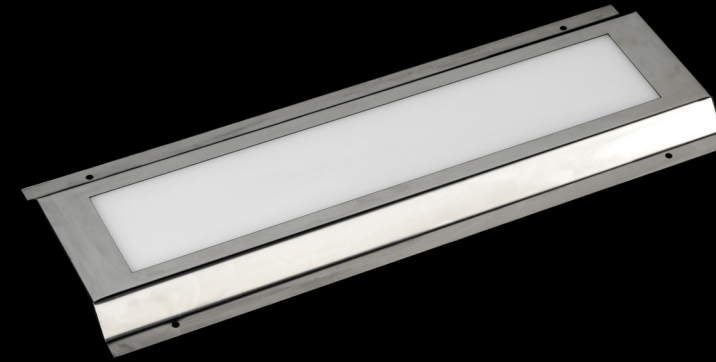

pimay
LED AYDINLATMA

>> Ofis / İç Mekan Aydınlatmalar

60x60 Backlight Panel Aydınlatma

Standart 60x60cm ölçüsündeki geleneksel aydınlatmalara yüksek verimli LED çözümü sunan ürünümüz taşıyın ve alçıpan tavanlara gömme olarak ya da klasik sıva üstü çerçevesi ile monte edilebilmektedir.

>> Alçıpan Tavan

Gövde Renk Seçenekleri

*Projeye uygun özel renk seçenekleri.

Işık Rengi Seçenekleri

Teknik Özellikler / 35W - 60x60cm

Led	Samsung	Verimlilik	>%83
Güç Tüketimi	35W	Işık Akısı	~3.800 lm
Çalışma Gerilimi	100~240V, 50-60Hz	LED Ömrü	>60.000 saat
Çalışma Sıcaklığı	-40°C~+50°C	Işık Rengi Seçenekleri	3000K - 4000K - 6500K
Koruma Sınıfı	IP20	Çerçeve Tipleri	Paslanmaz, DKP

Edgelight Flat

Gömme Panel Aydınlatma

Gövde Renk Seçenekleri

*Projeye uygun özel renk seçenekleri.

Işık Rengi Seçenekleri

Teknik Özellikler

Led	Samsung	Verimlilik	>%83
Güç Tüketimi	Ölçüye göre değişmektedir	Işık Akısı	Ölçüye göre değişmektedir
Çalışma Gerilimi	100~240V, 50-60Hz	LED Ömrü	>60.000 saat
Çalışma Sıcaklığı	-40°C~+50°C	Işık Rengi Seçenekleri	3000K - 4000K - 6500K
Koruma Sınıfı	IP20	Çerçeve Tipleri	Paslanmaz, DKP

Edgelight Emboss

Sıva Üstü Panel Aydınlatma

Edgelight tekniği ile aydınlatılan pleksiglas panel sayesinde tamamen homojen bir ışık dağılımı elde edilmektedir. Tek veya çift taraflı olarak istenen ölçülerde esnek bir üretim potansiyeli vardır. Sıva üstü çerçevesi sayesinde kolay monte edilebilen dekoratif bir aydınlatma sağlar.