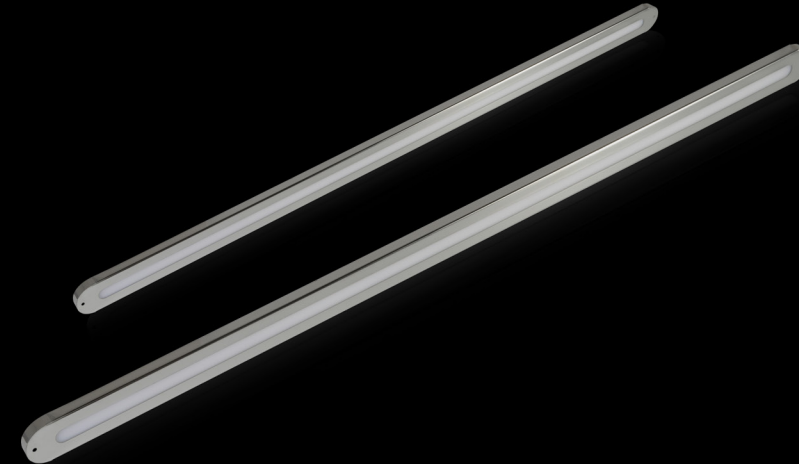

Edgelight Emboss

Sıva Üstü Panel Aydınlatma

Edgelight tekniği ile aydınlatılan pleksiglas panel sayesinde tamamen homojen bir ışık dağılımı elde edilmektedir. Tek veya çift taraflı olarak istenen ölçülerde esnek bir üretim potansiyeli vardır. Sıva üstü çerçevesi sayesinde kolay monte edilebilen dekoratif bir aydınlatma sağlar.

Edgelight Bumerang

Gömme Panel Aydınlatma

Tıpkı Edgelight Flat armatür gibi tavana gömme olarak uygulanan ve köşelerde alışılmadık dışında tasarımı ile mekanlarınızı aydınlatan şık bir armatürdür.

Spot Armatür 6" - 8" Downlight

Spot aydınlatmada standart ölçüler olan 6" ve 8" delik çaplarına uygun yüksek verimli LED armatürdür. Backlight tekniği kullanıldığından rakiplerine kıyasla çok daha güçlü bir ışık akısına sahiptir.

Gövde Renk Seçenekleri

Radius Lineer Sıva Üstü Lineer

Sıva üstü armatür ihtiyacı duyulan dar koridorlarda pratik, dekoratif ve ışığı ile göz yormayan bir aydınlatma çözümüdür. Standart olarak paslanmaz çerçeve kullanılsa da opsiyonel olarak farklı renkte çerçeveler uygulanabilir.