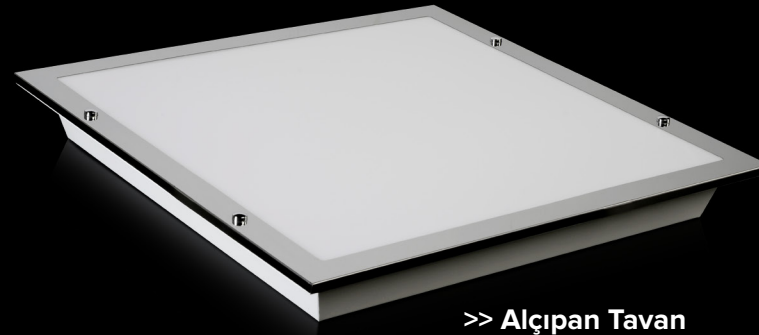

pimay
LED AYDINLATMA

>> Ofis / İç Mekan Aydınlatmalar

60x60 Backlight Panel Aydınlatma

Standart 60x60cm ölçüsündeki geleneksel aydınlatmalara yüksek verimli LED çözümü sunan ürünümüz taşıyın ve alçıpan tavanlara gömme olarak ya da klasik sıva üstü çerçevesi ile monte edilebilmektedir.

>> Alçıpan Tavan

Gövde Renk Seçenekleri

*Projeye uygun özel renk seçenekleri.

Işık Rengi Seçenekleri

Teknik Özellikler / 35W - 60x60cm

Led	Samsung	Verimlilik	>%83
Güç Tüketimi	35W	Işık Akısı	~3.800 lm
Çalışma Gerilimi	100~240V, 50-60Hz	LED Ömrü	>60.000 saat
Çalışma Sıcaklığı	-40°C~+50°C	Işık Rengi Seçenekleri	3000K - 4000K - 6500K
Koruma Sınıfı	IP20	Çerçeve Tipleri	Paslanmaz, DKP

Edgelight Emboss

Sıva Üstü Panel Aydınlatma

Edgelight tekniği ile aydınlatılan pleksiglas panel sayesinde tamamen homojen bir ışık dağılımı elde edilmektedir. Tek veya çift taraflı olarak istenen ölçülerde esnek bir üretim potansiyeli vardır. Sıva üstü çerçevesi sayesinde kolay monte edilebilen dekoratif bir aydınlatma sağlar.

Spot aydınlatmada standart ölçüler olan 6" ve 8" delik çaplarına uygun yüksek verimli LED armatürdür. Backlight tekniği kullanıldığından rakiplerine kıyasla çok daha güçlü bir ışık akısına sahiptir.

Gövde Renk Seçenekleri