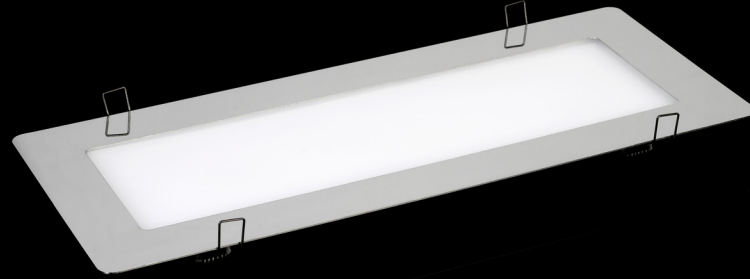

Edgelight Flat

Gömme Panel Aydınlatma

Gövde Renk Seçenekleri

*Projeye uygun özel renk seçenekleri.

Işık Rengi Seçenekleri

Teknik Özellikler

Led	| Samsung	| Verimlilik	| >%83
Güç Tüketimi	| Ölçüye göre değişmektedir	| Işık Akısı	| Ölçüye göre değişmektedir
Çalışma Gerilimi	| 100~240V, 50-60Hz	| LED Ömrü	| >60.000 saat
Çalışma Sıcaklığı	| -40°C~+50°C	| Işık Rengi Seçenekleri	| 3000K - 4000K - 6500K
Koruma Sınıfı	| IP20	| Çerçeve Tipleri	| Paslanmaz, DKP