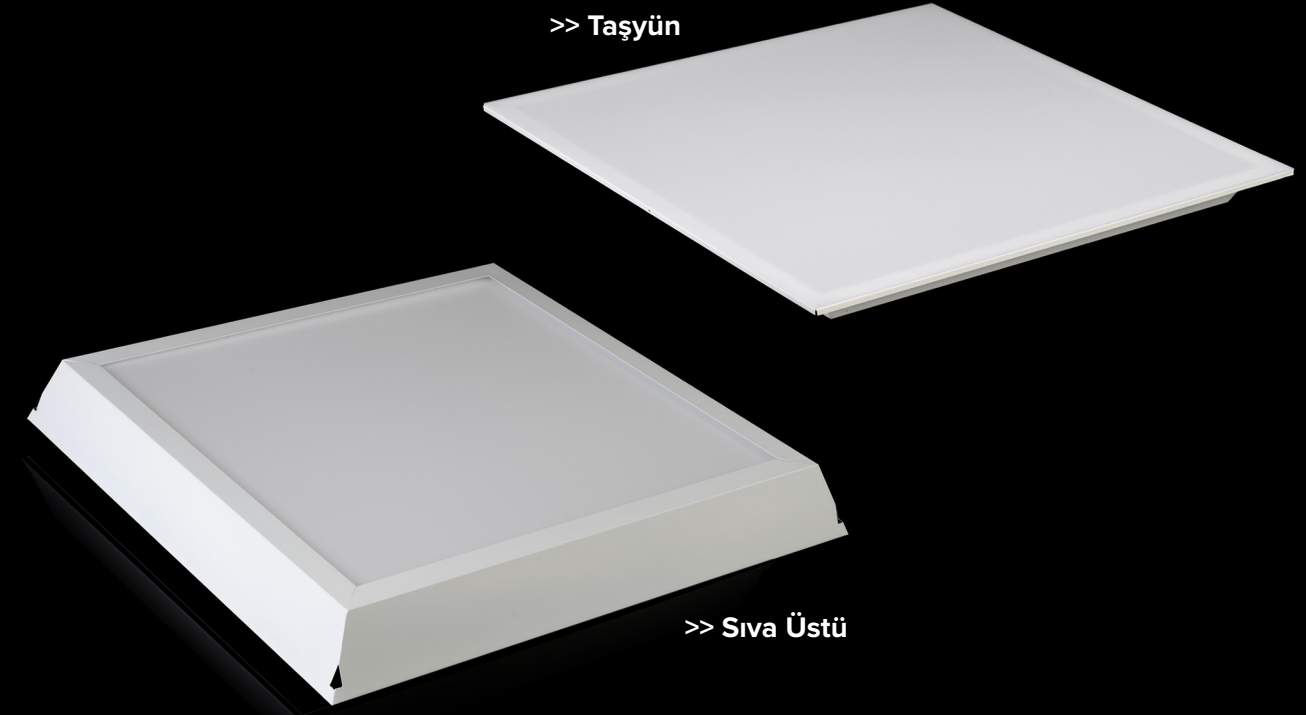

pimay
LED AYDINLATMA

>> Ofis / İç Mekan Aydınlatmalar

60x60 Backlight Panel Aydınlatma

Standart 60x60cm ölçüsündeki geleneksel aydınlatmalara yüksek verimli LED çözümü sunan ürünümüz taşıyın ve alçıpan tavanlara gömme olarak ya da klasik sıva üstü çerçevesi ile monte edilebilmektedir.

>> Alçıpan Tavan

Gövde Renk Seçenekleri

*Projeye uygun özel renk seçenekleri.

Işık Rengi Seçenekleri

Teknik Özellikler / 35W - 60x60cm

Led	Samsung	Verimlilik	>%83
Güç Tüketimi	35W	Işık Akısı	~3.800 lm
Çalışma Gerilimi	100~240V, 50-60Hz	LED Ömrü	>60.000 saat
Çalışma Sıcaklığı	-40°C~+50°C	Işık Rengi Seçenekleri	3000K - 4000K - 6500K
Koruma Sınıfı	IP20	Çerçeve Tipleri	Paslanmaz, DKP

>> Taşyün

>> Sıva Üstü

Teknik Özellikler / 54W - 60x60cm

Led	Samsung	Verimlilik	>%83
Güç Tüketimi	54W	Işık Akısı	~6.100 lm
Çalışma Gerilimi	100~240V, 50-60Hz	LED Ömrü	>60.000 saat
Çalışma Sıcaklığı	-40°C~+50°C	Işık Rengi Seçenekleri	3000K - 4000K - 6500K
Koruma Sınıfı	IP20	Çerçeve Tipleri	Paslanmaz, DKP

Edgelight Emboss

Sıva Üstü Panel Aydınlatma

Edgelight tekniği ile aydınlatılan pleksiglas panel sayesinde tamamen homojen bir ışık dağılımı elde edilmektedir. Tek veya çift taraflı olarak istenen ölçülerde esnek bir üretim potansiyeli vardır. Sıva üstü çerçevesi sayesinde kolay monte edilebilen dekoratif bir aydınlatma sağlar.